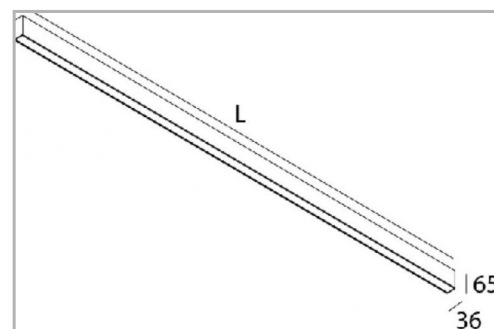

Eclairage > Luminaires > Applique > Saillie > LEADER APP

**DÉSIGNATION ARTICLE :** [APPLIQUE LEADER APP BLANC DIRECT/INDIRECT 60W 3K](#)

**PHOTOS ET SCHÉMAS**

**CARACTÉRISTIQUES DÉTAILLÉES**

Code article	<b>31266176</b>
EAN 13	<b>3262571177278</b>
IK	<b>08</b>
Flux lumineux	<b>2710/2800 Lm</b>
IP	<b>40</b>
Détecteur	<b>NON</b>
Gradation	<b>ON/OFF</b>
Intérieur ou extérieur	<b>intérieur</b>
Poids article	<b>2,300 Kg</b>

## TÉLÉCHARGEMENT

[PAGE CATALOGUE \(0.11 MO\)](#)[VISUELS \(0.201 MO\)](#)