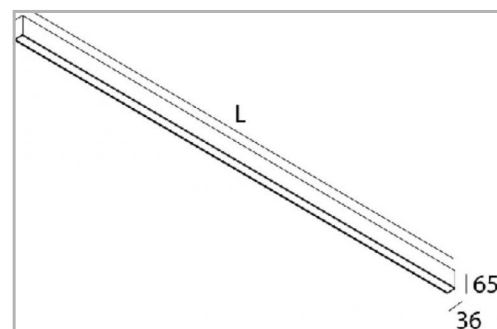

Eclairage > Luminaires > Applique > Saillie > LEADER APP

**DÉSIGNATION ARTICLE :** [APPLIQUE LEADER APP BLANC DIRECT/INDIRECT 60W 3K](#)

**PHOTOS ET SCHÉMAS**

**CARACTÉRISTIQUES DÉTAILLÉES**

Code article	<b>31266176</b>
EAN 13	<b>3262571177278</b>
Couleur	<b>blanc</b>
IK	<b>08</b>
Puissance	<b>60 W</b>
Flux lumineux	<b>2710/2800 Lm</b>
MacAdam	<b>2</b>
IP	<b>40</b>
Groupe de risque	<b>0</b>
Durée de vie	<b>50000 h</b>
Indicateur L & B	<b>L90 B10</b>