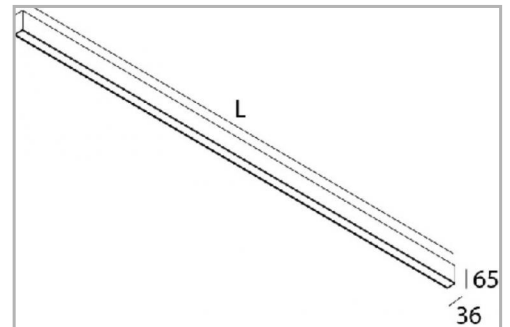

Eclairage > Luminaires > Applique > Saillie > LEADER APP

DÉSIGNATION ARTICLE : [APPLIQUE LEADER APP BLANC DIRECT/INDIRECT 74W 3K](#)

PHOTOS ET SCHÉMAS

CARACTÉRISTIQUES DÉTAILLÉES

Code article	31266177
EAN 13	3262571177285
IK	08
Flux lumineux	3420/3510 Lm
IP	40
Détecteur	NON
Gradation	ON/OFF
Intérieur ou extérieur	intérieur
Poids article	3,200 Kg