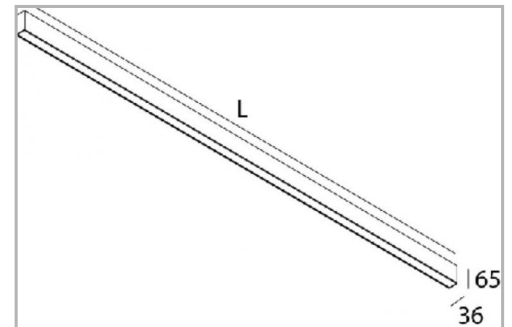

Eclairage > Luminaires > Applique > Saillie > LEADER APP

DÉSIGNATION ARTICLE : [APPLIQUE LEADER APP BLANC DIRECT/INDIRECT 74W 3K](#)

PHOTOS ET SCHÉMAS

CARACTÉRISTIQUES DÉTAILLÉES

Code article	31266177
EAN 13	3262571177285
IK	08
Flux lumineux	3420/3510 Lm
IP	40
Détecteur	NON
Gradation	ON/OFF
Intérieur ou extérieur	intérieur
Poids article	3,200 Kg