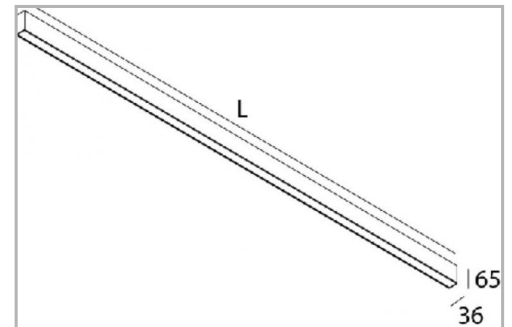

Eclairage > Luminaires > Applique > Saillie > LEADER APP

DÉSIGNATION ARTICLE : [APPLIQUE LEADER APP BLANC DIRECT/INDIRECT 102W 3K](#)

PHOTOS ET SCHÉMAS

CARACTÉRISTIQUES DÉTAILLÉES

Code article	31266178
EAN 13	3262571177292
IK	08
Flux lumineux	4750/4940 Lm
IP	40
Détecteur	NON
Gradation	ON/OFF
Intérieur ou extérieur	intérieur
Poids article	3,9 Kg