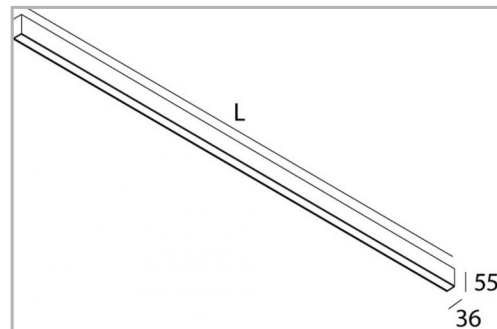

Eclairage > Luminaires > Applique > Saillie > LEADER APP

DÉSIGNATION ARTICLE : [APPLIQUE LEADER APP NOIRE OPALE 22W 2150LM 840 845MM](#)

PHOTOS ET SCHÉMAS

CARACTÉRISTIQUES DÉTAILLÉES

Code article **31266251**

Indicateur L & B **L90 B10**

Détecteur **NON**

Gradation **ON/OFF**

Intérieur ou extérieur **intérieur**

Poids article **1,900 Kg**

CARACTÉRISTIQUES GÉNÉRALES

LAMDA FIRST

Non