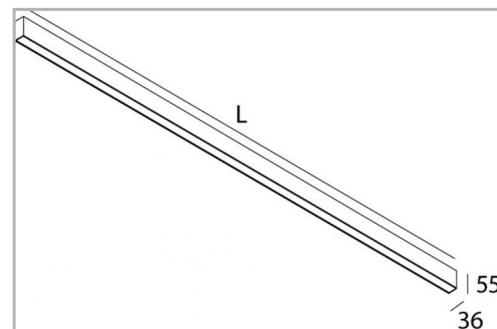

Eclairage > Luminaires > Applique > Saillie > LEADER APP

**DÉSIGNATION ARTICLE :** [APPLIQUE LEADER APP NOIRE OPALE 28W 2850LM 840 1125MM](#)

**PHOTOS ET SCHÉMAS**

**CARACTÉRISTIQUES DÉTAILLÉES**

Code article **31266252**

Indicateur L & B **L90 B10**

Détecteur **NON**

Gradation **ON/OFF**

Intérieur ou extérieur **intérieur**

Poids article **2,300 Kg**

**CARACTÉRISTIQUES GÉNÉRALES**

**LAMDA FIRST**

Non