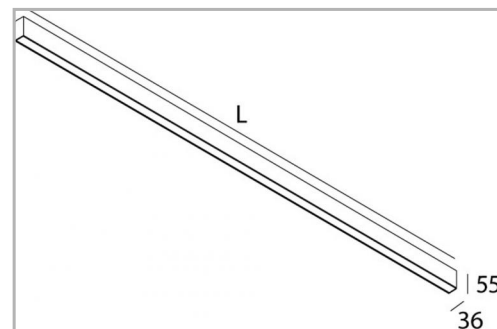

Eclairage > Luminaires > Applique > Saillie > LEADER APP

**DÉSIGNATION ARTICLE :** [APPLIQUE LEADER APP NOIRE OPALE 37W 3600LM 840 1405MM](#)

**PHOTOS ET SCHÉMAS**

**CARACTÉRISTIQUES DÉTAILLÉES**

Code article **31266253**

Indicateur L & B **L90 B10**

Détecteur **NON**

Gradation **ON/OFF**

Intérieur ou extérieur **intérieur**

Poids article **3,2 Kg**

**CARACTÉRISTIQUES GÉNÉRALES**

**LAMDA FIRST**

Non