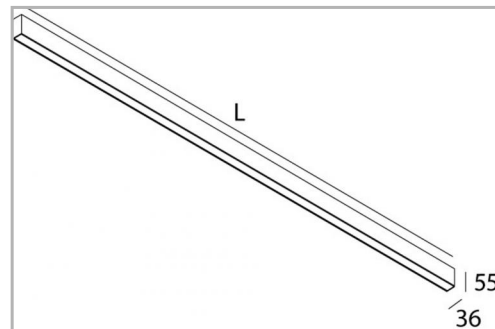

Eclairage > Luminaires > Applique > Saillie > LEADER APP

DÉSIGNATION ARTICLE : [APPLIQUE LEADER APP NOIRE OPALE 52W 5000LM 840 1965MM](#)

PHOTOS ET SCHÉMAS

CARACTÉRISTIQUES DÉTAILLÉES

Code article **31266254**

Indicateur L & B **L90 B10**

Détecteur **NON**

Gradation **ON/OFF**

Intérieur ou extérieur **intérieur**

Poids article **3,900 Kg**

CARACTÉRISTIQUES GÉNÉRALES

LAMDA FIRST

Non