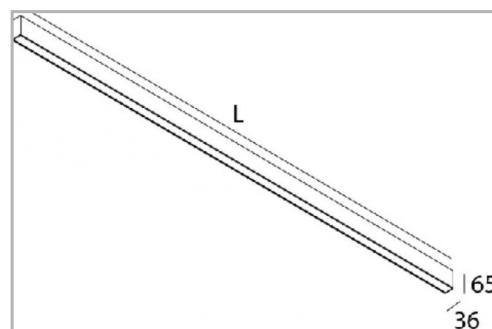

Eclairage > Luminaires > Applique > Saillie > LEADER APP

DÉSIGNATION ARTICLE : [APPLIQUE LEADER APP NOIR DIRECT/INDIRECT 44W 4K](#)

PHOTOS ET SCHÉMAS

CARACTÉRISTIQUES DÉTAILLÉES

Code article	31266255
EAN 13	3262571177308
IK	08
Flux lumineux	2150/2200 Lm
IP	40
Détecteur	NON
Gradation	ON/OFF
Intérieur ou extérieur	intérieur
Poids article	1,900 Kg