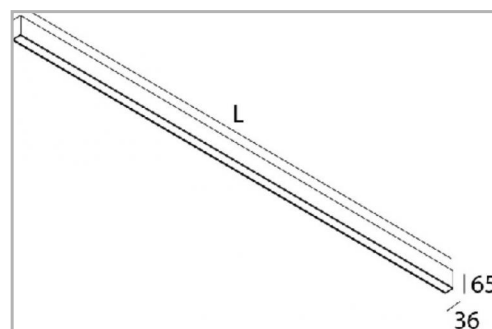

Eclairage > Luminaires > Applique > Saillie > LEADER APP

DÉSIGNATION ARTICLE : [APPLIQUE LEADER APP NOIR DIRECT/INDIRECT 60W 4K](#)

PHOTOS ET SCHÉMAS

CARACTÉRISTIQUES DÉTAILLÉES

Code article	31266256
EAN 13	3262571177315
IK	08
Flux lumineux	2850/2950 Lm
IP	40
Détecteur	NON
Gradation	ON/OFF
Intérieur ou extérieur	intérieur
Poids article	2,300 Kg