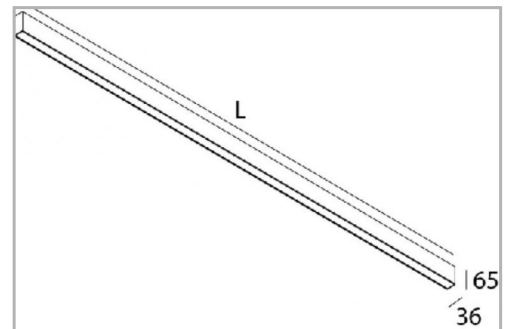

Eclairage > Luminaires > Applique > Saillie > LEADER APP

**DÉSIGNATION ARTICLE :** [APPLIQUE LEADER APP NOIR DIRECT/INDIRECT 74W 4K](#)

**PHOTOS ET SCHÉMAS**

**CARACTÉRISTIQUES DÉTAILLÉES**

Code article	<b>31266257</b>
EAN 13	<b>3262571177322</b>
IK	<b>08</b>
Flux lumineux	<b>3600/3700 Lm</b>
IP	<b>40</b>
Détecteur	<b>NON</b>
Gradation	<b>ON/OFF</b>
Intérieur ou extérieur	<b>intérieur</b>
Poids article	<b>3,200 Kg</b>