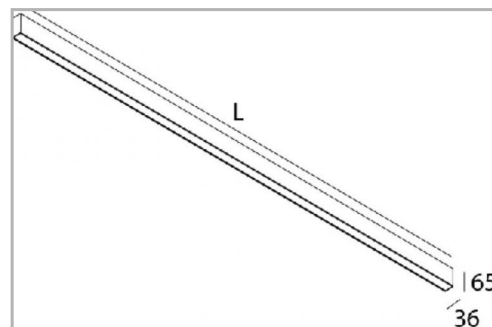

Eclairage > Luminaires > Applique > Saillie > LEADER APP

DÉSIGNATION ARTICLE : [APPLIQUE LEADER APP NOIR DIRECT/INDIRECT 74W 4K](#)

PHOTOS ET SCHÉMAS

CARACTÉRISTIQUES DÉTAILLÉES

Code article	31266257
EAN 13	3262571177322
IK	08
Flux lumineux	3600/3700 Lm
IP	40
Détecteur	NON
Gradation	ON/OFF
Intérieur ou extérieur	intérieur
Poids article	3,200 Kg