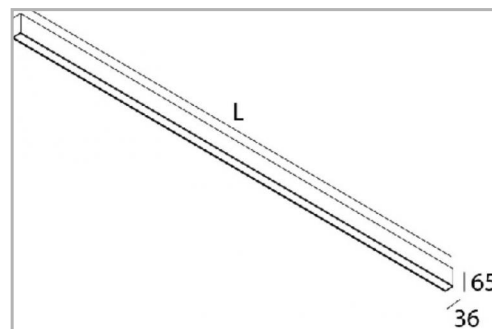

Eclairage > Luminaires > Applique > Saillie > LEADER APP

DÉSIGNATION ARTICLE : [APPLIQUE LEADER APP NOIR DIRECT/INDIRECT 102W 4K](#)

PHOTOS ET SCHÉMAS

CARACTÉRISTIQUES DÉTAILLÉES

Code article	31266258
EAN 13	3262571177339
Couleur	noir
IK	08
Flux lumineux	5000/5200 Lm
MacAdam	2
IP	40
Groupe de risque	0
Durée de vie	50000 h
Indicateur L & B	L90 B10
Durée de vie (Lxx Bxx)	50 000 heures L90 B10
Détecteur	0