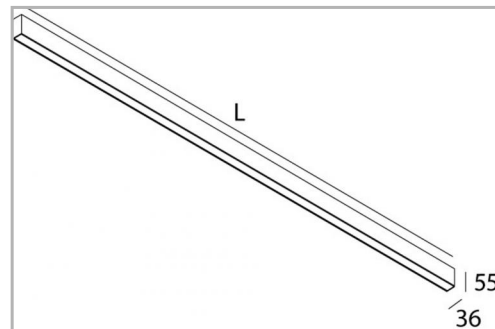

Eclairage > Luminaires > Applique > Saillie > LEADER APP

DÉSIGNATION ARTICLE : [APPLIQUE LEADER APP NOIRE OPALE 22W 2040LM 830 845MM](#)

PHOTOS ET SCHÉMAS

CARACTÉRISTIQUES DÉTAILLÉES

Code article **31266271**

Indicateur L & B **L90 B10**

Détecteur **NON**

Gradation **ON/OFF**

Intérieur ou extérieur **intérieur**

Poids article **1,900 Kg**

CARACTÉRISTIQUES GÉNÉRALES

LAMDA FIRST

Non