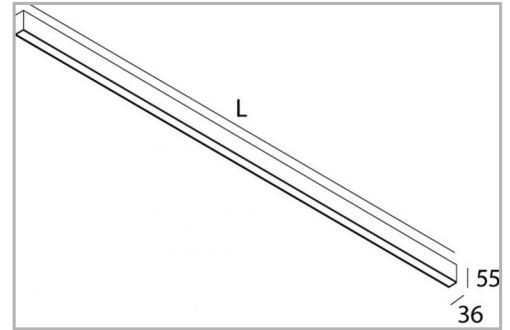

Eclairage > Luminaires > Applique > Saillie > LEADER APP

**DÉSIGNATION ARTICLE :** [APPLIQUE LEADER APP NOIRE OPALE 28W 2700M 830 1125MM](#)

**PHOTOS ET SCHÉMAS**

**CARACTÉRISTIQUES DÉTAILLÉES**

Code article **31266272**

Indicateur L & B **L90 B10**

Détecteur **NON**

Gradation **ON/OFF**

Intérieur ou extérieur **intérieur**

Poids article **2,300 Kg**

**CARACTÉRISTIQUES GÉNÉRALES**

**LAMDA FIRST**

Non