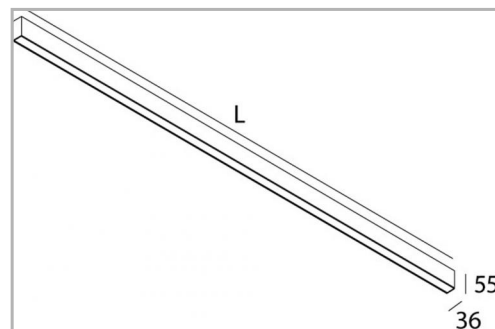

Eclairage > Luminaires > Applique > Saillie > LEADER APP

DÉSIGNATION ARTICLE : [APPLIQUE LEADER APP NOIRE OPALE 52W 4750LM 830 1965MM](#)

PHOTOS ET SCHÉMAS

CARACTÉRISTIQUES DÉTAILLÉES

Code article **31266274**

Indicateur L & B **L90 B10**

Détecteur **NON**

Gradation **ON/OFF**

Intérieur ou extérieur **intérieur**

Poids article **3,9 Kg**

CARACTÉRISTIQUES GÉNÉRALES

LAMDA FIRST

Non