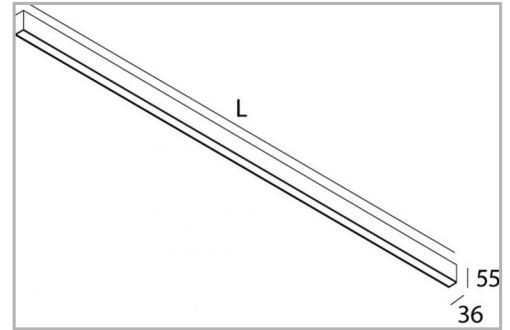

Eclairage > Luminaires > Applique > Saillie > LEADER APP

**DÉSIGNATION ARTICLE :** [APPLIQUE LEADER APP NOIRE OPALE 52W 4750LM 830 1965MM](#)

**PHOTOS ET SCHÉMAS**

**CARACTÉRISTIQUES DÉTAILLÉES**

Code article **31266274**

Indicateur L & B **L90 B10**

Détecteur **NON**

Gradation **ON/OFF**

Intérieur ou extérieur **intérieur**

Poids article **3,900 Kg**

**CARACTÉRISTIQUES GÉNÉRALES**

**LAMDA FIRST**

Non