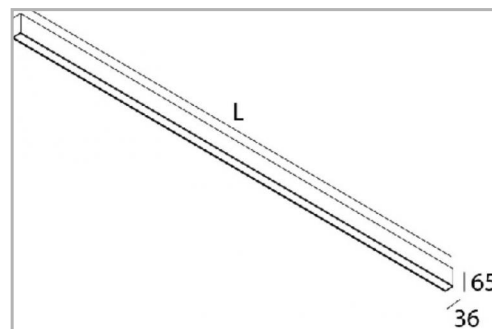

Eclairage > Luminaires > Applique > Saillie > LEADER APP

DÉSIGNATION ARTICLE : [APPLIQUE LEADER APP NOIR DIRECT/INDIRECT 44W 3K](#)

PHOTOS ET SCHÉMAS

CARACTÉRISTIQUES DÉTAILLÉES

Code article	31266275
EAN 13	3262571177346
Couleur	noir
IK	08
Flux lumineux	2040/2090 Lm
MacAdam	2
IP	40
Groupe de risque	0
Durée de vie	50000 h
Indicateur L & B	L90 B10
Durée de vie (Lxx Bxx)	50 000 heures L90 B10
Détecteur	0