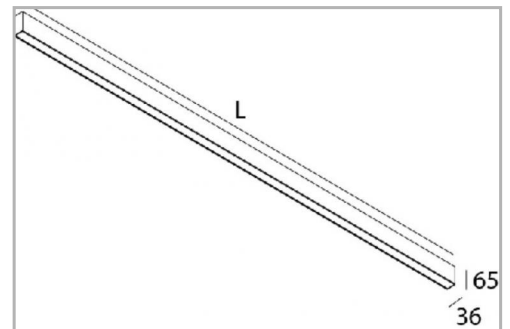

Eclairage > Luminaires > Applique > Saillie > LEADER APP

DÉSIGNATION ARTICLE : [APPLIQUE LEADER APP NOIR DIRECT/INDIRECT 44W 3K](#)

PHOTOS ET SCHÉMAS

CARACTÉRISTIQUES DÉTAILLÉES

Code article	31266275
EAN 13	3262571177346
IK	08
Flux lumineux	2040/2090 Lm
IP	40
Détecteur	NON
Gradation	ON/OFF
Intérieur ou extérieur	intérieur
Poids article	1,900 Kg