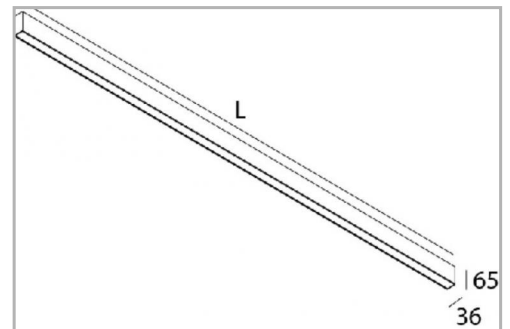

Eclairage > Luminaires > Applique > Saillie > LEADER APP

DÉSIGNATION ARTICLE : [APPLIQUE LEADER APP NOIR DIRECT/INDIRECT 60W 3K](#)

PHOTOS ET SCHÉMAS

CARACTÉRISTIQUES DÉTAILLÉES

Code article	31266276
EAN 13	3262571177353
IK	08
Flux lumineux	2710/2800 Lm
IP	40
Détecteur	NON
Gradation	ON/OFF
Intérieur ou extérieur	intérieur
Poids article	2,300 Kg