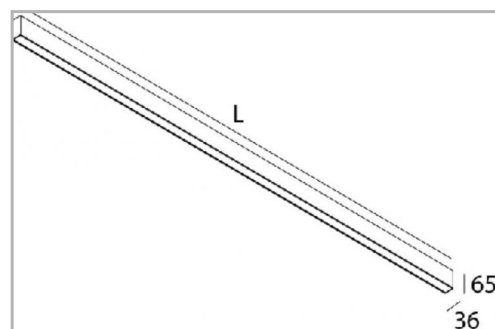

Eclairage > Luminaires > Applique > Saillie > LEADER APP

DÉSIGNATION ARTICLE : [APPLIQUE LEADER APP NOIR DIRECT/INDIRECT 60W 3K](#)

PHOTOS ET SCHÉMAS

CARACTÉRISTIQUES DÉTAILLÉES

Code article	31266276
EAN 13	3262571177353
IK	08
Flux lumineux	2710/2800 Lm
IP	40
Détecteur	NON
Gradation	ON/OFF
Intérieur ou extérieur	intérieur
Poids article	2,300 Kg