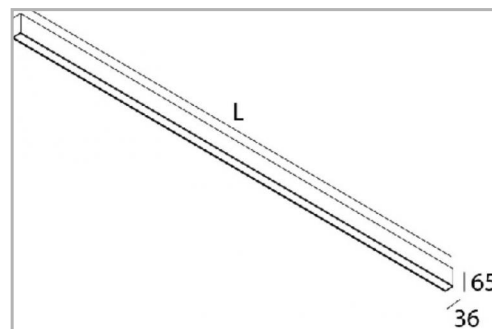

Eclairage > Luminaires > Applique > Saillie > LEADER APP

**DÉSIGNATION ARTICLE :** [APPLIQUE LEADER APP NOIR DIRECT/INDIRECT 102W 3K](#)

**PHOTOS ET SCHÉMAS**

**CARACTÉRISTIQUES DÉTAILLÉES**

Code article **31266278**

EAN 13 **3262571177377**

IK **08**

Flux lumineux **4750/4940 Lm**

IP **40**

Détecteur **NON**

Gradation **ON/OFF**

Intérieur ou extérieur **intérieur**

Poids article **3,900 Kg**