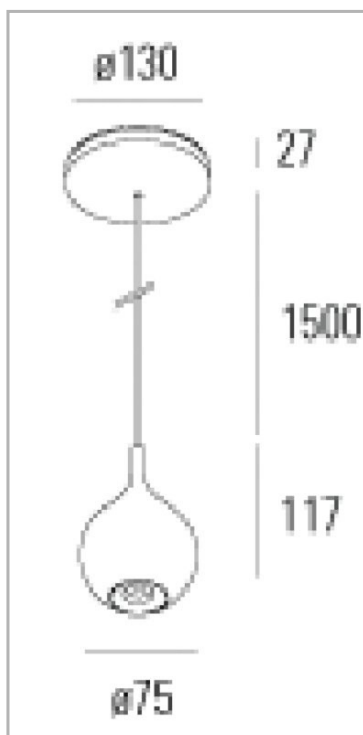

Eclairage > Luminaires > Plafonnier > Suspendu > DRIP

DÉSIGNATION ARTICLE : [PLAFONNIER DRIP BLANC 6.4W 450LM 3000K](#)

PHOTOS ET SCHÉMAS

CARACTÉRISTIQUES DÉTAILLÉES

Code article	31281160
EAN 13	3262571150318
Classe de protection	1
Fréquence	50 Hz
IK	02
Tension	230 V
Puissance	6 W
Faisceau	62 °
Flux lumineux	600 Lm

CARACTÉRISTIQUES DÉTAILLÉES

Température de couleur	3000 K
Répartition lumineuse	Direct ou symétrique
MacAdam	2
IRC	80
IP	20
Groupe de risque	1
Durée de vie	50000 h
Indicateur L & B	L80 B10
Durée de vie (Lxx Bxx)	50 000 heures L80 B10
Détecteur	NON
Gradation	ON/OFF
Intérieur ou extérieur	intérieur
Poids article	0,985 Kg
Diamètre	75 mm

TÉLÉCHARGEMENT

[VISUELS \(0.184 MO\)](#)