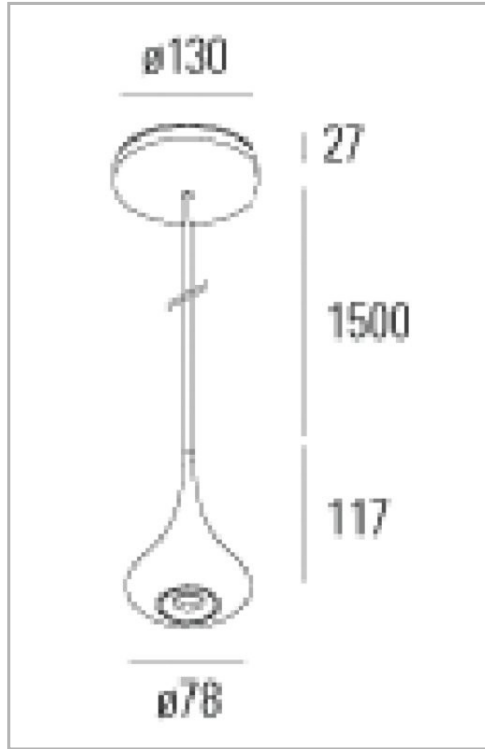

Eclairage > Luminaires > Plafonnier > Suspendu > DRIP

DÉSIGNATION ARTICLE : [PLAFONNIER DRIP SLIM BLANC 6.4W 450LM 3000K](#)

PHOTOS ET SCHÉMAS

CARACTÉRISTIQUES DÉTAILLÉES

Code article **31281170**

EAN 13 **3262571150332**

Classe de protection **1**

Fréquence **50 Hz**

IK **02**

Tension **230 V**

Puissance **6 W**

Faisceau **62 °**

Flux lumineux **600 Lm**

CARACTÉRISTIQUES GÉNÉRALES

CARACTÉRISTIQUES DÉTAILLÉES

Température de couleur	3000 K
Répartition lumineuse	Direct ou symétrique
MacAdam	2
IRC	80
IP	20
Groupe de risque	1
Durée de vie	50000 h
Indicateur L & B	L80 B10
Durée de vie (Lxx Bxx)	50 000 heures L80 B10
Détecteur	NON
Gradation	ON/OFF
Intérieur ou extérieur	intérieur
Poids article	0,400 Kg
Diamètre	78 mm