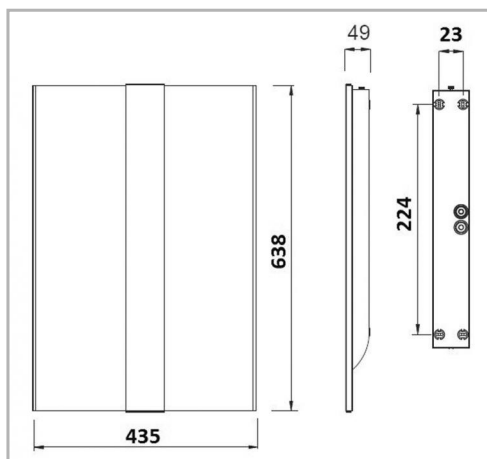

Eclairage > Luminaires > Applique > Saillie > SAIL APP

DÉSIGNATION ARTICLE : [APPLIQUE SAIL GRISE 26W](#)

PHOTOS ET SCHÉMAS

CARACTÉRISTIQUES DÉTAILLÉES

Code article	31281270
EAN 13	3262571169624
Classe de protection	1
Fréquence	50 Hz
IK	06
Tension	230 V
Puissance	26 W
Flux lumineux	2500 Lm
MacAdam	

TÉLÉCHARGEMENT

↓ [PAGE CATALOGUE \(0.1 MO\)](#) 

↓ [VISUELS \(0.492 MO\)](#) 