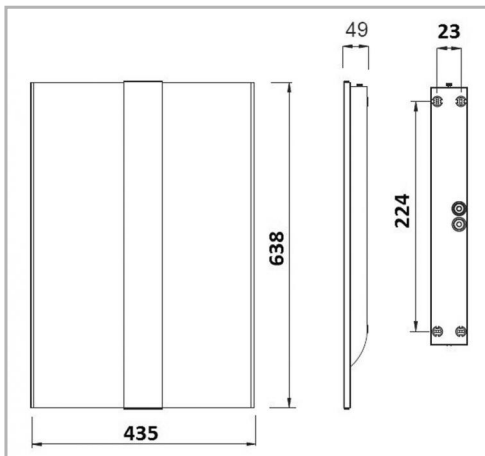

Eclairage > Luminaires > Applique > Saillie > SAIL APP

DÉSIGNATION ARTICLE : [APPLIQUE SAIL GRISE 26W](#)

PHOTOS ET SCHÉMAS

CARACTÉRISTIQUES DÉTAILLÉES

Code article	31281270
EAN 13	3262571169624
Classe de protection	1
Fréquence	50 Hz
IK	06
Tension	230 V
Puissance	26 W
Flux lumineux	2500 Lm
MacAdam	

TÉLÉCHARGEMENT

↓ [PAGE CATALOGUE \(0.1 MO\)](#) 

↓ [VISUELS \(0.492 MO\)](#) 