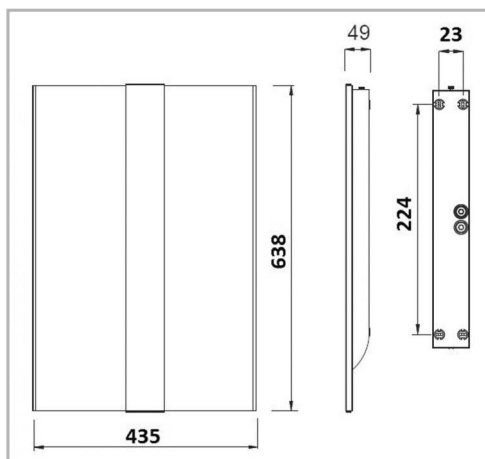

Eclairage > Luminaires > Applique > Saillie > SAIL APP

DÉSIGNATION ARTICLE : [APPLIQUE SAIL NOIRE 26W](#)

PHOTOS ET SCHÉMAS

CARACTÉRISTIQUES DÉTAILLÉES

Code article	31281275
EAN 13	3262571193308
Classe de protection	1
Fréquence	50 Hz
IK	06
Tension	230 V
Puissance	26 W
Flux lumineux	2500 Lm
MacAdam	

TÉLÉCHARGEMENT

↓ [PAGE CATALOGUE \(0.1 MO\)](#) 

↓ [VISUELS \(0.492 MO\)](#) 