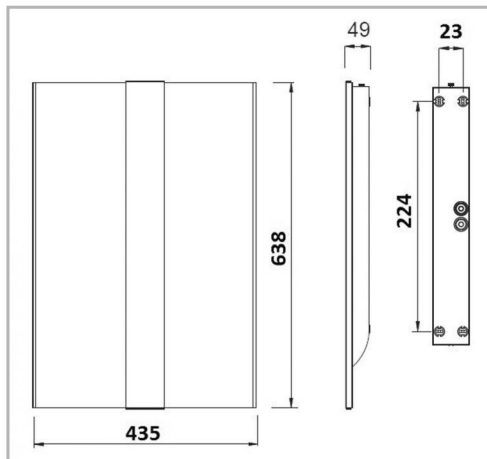

Eclairage > Luminaires > Applique > Saillie > SAIL APP

DÉSIGNATION ARTICLE : [APPLIQUE SAIL NOIRE 26W](#)

PHOTOS ET SCHÉMAS

CARACTÉRISTIQUES DÉTAILLÉES

Code article	31281275
EAN 13	3262571193308
Classe de protection	1
Fréquence	50 Hz
IK	06
Tension	230 V
Puissance	26 W
Flux lumineux	2500 Lm
Température de couleur	ASUPPMG K
Distribution	ASUPPMG
MacAdam	

TÉLÉCHARGEMENT

[PAGE CATALOGUE \(0.1 MO\)](#)

TÉLÉCHARGEMENT

[VISUELS \(0.492 MO\)](#)