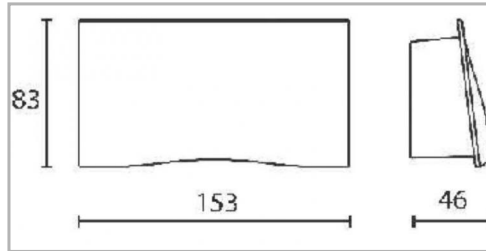

Eclairage > Luminaires > Applique > Saillie > ONDAS

DÉSIGNATION ARTICLE : [APPLIQUE LED ONDAS BLANCHE 6.5W 3K DIRECT](#)

PHOTOS ET SCHÉMAS

CARACTÉRISTIQUES DÉTAILLÉES

Code article **31281355**

EAN 13 **3262571129307**

Couleur **blanc**

Classe de protection **1**

Fréquence **50 Hz**

IK **09**

Tension **230 V**

Puissance **6,5 W**

Faisceau **110 °**

Flux lumineux **650 Lm**

Température de couleur **3000 K**

Distribution **direct / indirect**

MacAdam **3**

CARACTÉRISTIQUES GÉNÉRALES

LAMDA FIRST

Non

REMARQUE / NOTA

(25 pièces minimum)

- 4000K.

GARANTIE

5 ans