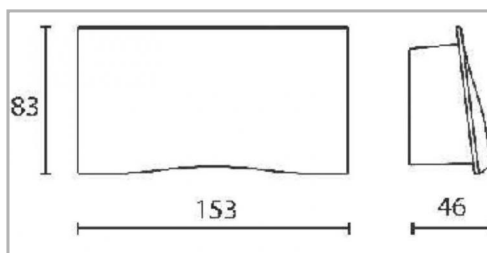

Eclairage > Luminaires > Applique > Saillie > ONDAS

**DÉSIGNATION ARTICLE :** [APPLIQUE LED ONDAS GRISE 6.5W 550LM 3000K DIRECT](#)

**PHOTOS ET SCHÉMAS**

**CARACTÉRISTIQUES DÉTAILLÉES**

Code article **31281357**