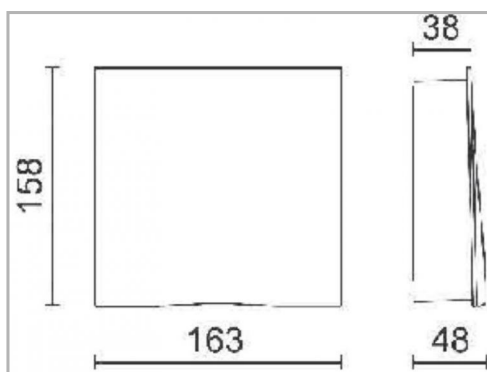

Eclairage > Luminaires > Applique > Saillie > ONDAS

**DÉSIGNATION ARTICLE :** [APPLIQUE LED ONDAS BLANCHE 12W 1500LM 3000K DIRECT OU INDIRECT](#)

**PHOTOS ET SCHÉMAS**

**CARACTÉRISTIQUES DÉTAILLÉES**

Code article **31281359**