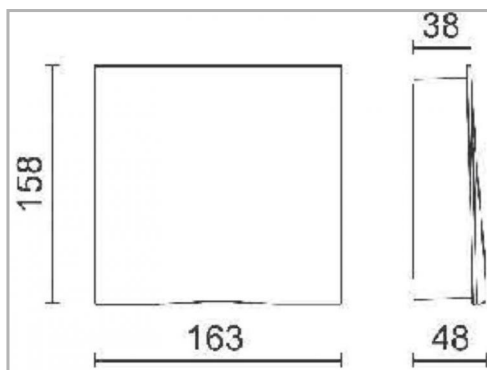

Eclairage > Luminaires > Applique > Saillie > ONDAS

DÉSIGNATION ARTICLE : [APPLIQUE LED ONDAS GRISE 12W 1500LM 3000K DIRECT OU INDIRECT](#)

PHOTOS ET SCHÉMAS

CARACTÉRISTIQUES DÉTAILLÉES

Code article **31281361**

TÉLÉCHARGEMENT

- [↓ PAGE CATALOGUE \(0.28 MO\)](#) 
- [↓ VISUELS \(1.014 MO\)](#) 