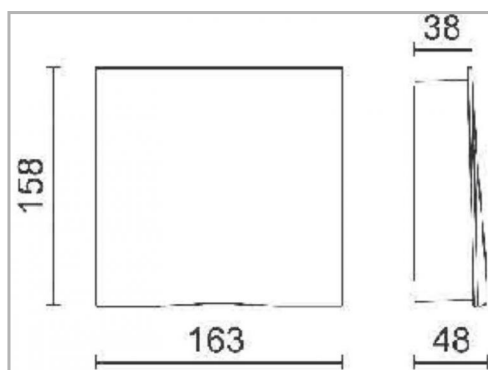

Eclairage > Luminaires > Applique > Saillie > ONDAS

DÉSIGNATION ARTICLE : [APPLIQUE LED ONDAS GRISE 26W 2700LM 3000K DIRECT OU INDIRECT](#)

PHOTOS ET SCHÉMAS

CARACTÉRISTIQUES DÉTAILLÉES

Code article **31281365**

TÉLÉCHARGEMENT

 [PAGE CATALOGUE \(0.28 MO\)](#) 

 [VISUELS \(1.014 MO\)](#) 