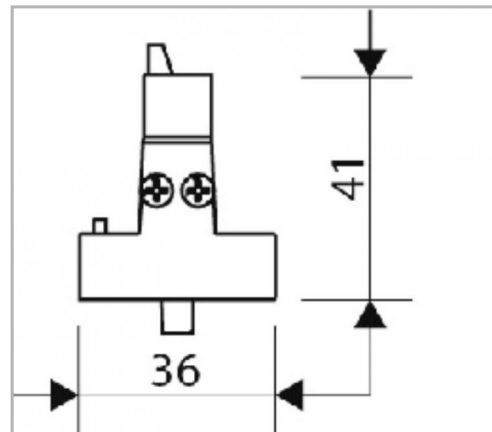

Eclairage > Luminaires > Plafonnier > Rail > INSIDE

**PHOTOS ET SCHÉMAS**

**CARACTÉRISTIQUES DÉTAILLÉES**

Code article	<b>31281554</b>
EAN 13	<b>3262571122667</b>
Classe de protection	<b>1</b>
Fréquence	<b>50 Hz</b>
IK	<b>04</b>
Tension	<b>230 V</b>
Puissance	<b>48 W</b>
Flux lumineux	<b>4450 Lm</b>
Température de fonctionnement	<b>0/+35 °C °C</b>
Température de couleur	<b>4000 K</b>
Répartition lumineuse	<b>Direct ou symétrique</b>
MacAdam	<b>3</b>
UGR	<b>&lt;22</b>
IRC	<b>&gt;90</b>

**CARACTÉRISTIQUES GÉNÉRALES**
**LAMDA FIRST**

Non

**TECHNIQUE ET INSTALLATION**

Le luminaire INSIDE ne peut-être installé entre deux éléments de rail.

**REMARQUE / NOTA**

Article sur commande, consultez-nous.