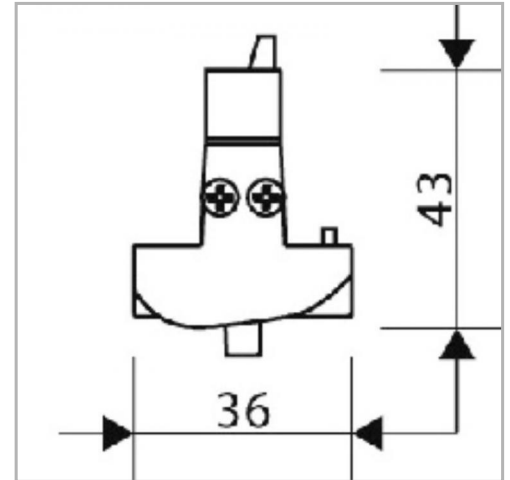

Eclairage > Luminaires > Plafonnier > Rail > INSIDE

**DÉSIGNATION ARTICLE :** [PROJECTEUR INSIDE M ASG 5400LM 4000K 1210MM](#)

**PHOTOS ET SCHÉMAS**

**CARACTÉRISTIQUES DÉTAILLÉES**

Code article	<b>31281563</b>
EAN 13	<b>3262571122704</b>
Classe de protection	<b>1</b>
Fréquence	<b>50 Hz</b>
IK	<b>05</b>
Tension	<b>230 V</b>
Puissance	<b>48 W</b>
Flux lumineux	<b>5400 Lm</b>
Température de fonctionnement	<b>0/+35 °C °C</b>
Température de couleur	<b>4000 K</b>
Distribution	<b>ASUPPMG</b>
MacAdam	<b>3</b>
UGR	<b>&lt;22</b>

**CARACTÉRISTIQUES GÉNÉRALES**
**LAMDA FIRST**

Non

**TECHNIQUE ET INSTALLATION**

Le luminaire INSIDE ne peut-être installé entre deux éléments de rail.

**REMARQUE / NOTA**

Article sur commande, consultez-nous.