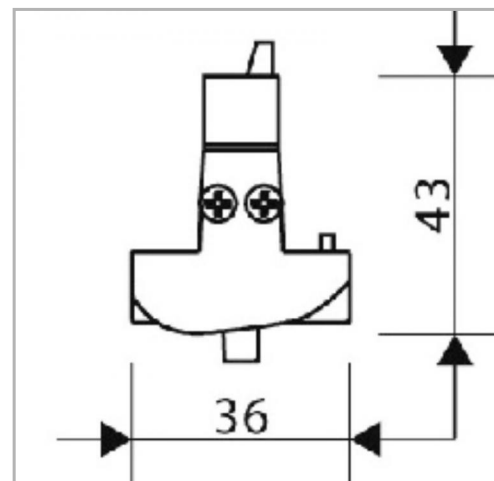

Eclairage > Luminaires > Plafonnier > Rail > INSIDE

DÉSIGNATION ARTICLE : [PROJECTEUR INSIDE M ASG 5400LM 4000K 1210MM](#)

PHOTOS ET SCHÉMAS

CARACTÉRISTIQUES DÉTAILLÉES

Code article	31281563
EAN 13	3262571122704
Classe de protection	1
Fréquence	50 Hz
IK	05
Tension	230 V
Puissance	48 W
Flux lumineux	5400 Lm
Température de fonctionnement	0/+35 °C °C
Température de couleur	4000 K
Répartition lumineuse	Asymétrique
MacAdam	3

CARACTÉRISTIQUES GÉNÉRALES
LAMDA FIRST

Non

TECHNIQUE ET INSTALLATION

Le luminaire INSIDE ne peut-être installé entre deux éléments de rail.

REMARQUE / NOTA

Article sur commande, consultez-nous.

GARANTIE

5 ans