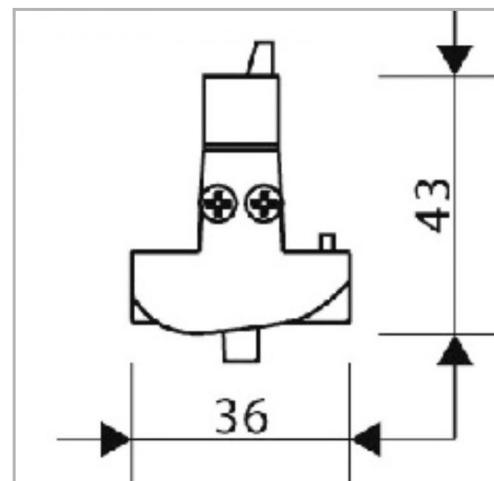

Eclairage > Luminaires > Plafonnier > Rail > INSIDE

DÉSIGNATION ARTICLE : [PROJECTEUR INSIDE L ASG 6700LM 4000K 1490MM](#)

PHOTOS ET SCHÉMAS

CARACTÉRISTIQUES DÉTAILLÉES

Code article **31281565**

EAN 13 **3262571122711**

MacAdam **3**

UGR **<22**

IRC **>90**

CARACTÉRISTIQUES GÉNÉRALES

LAMDA FIRST

Non

TECHNIQUE ET INSTALLATION

Le luminaire INSIDE ne peut-être installé entre deux éléments de rail.