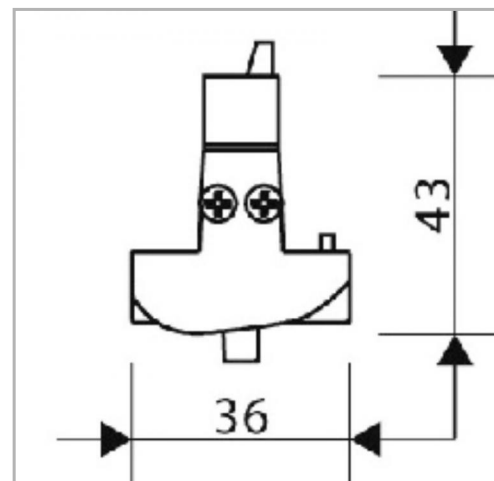

Eclairage > Luminaires > Plafonnier > Rail > INSIDE

DÉSIGNATION ARTICLE : [PROJECTEUR INSIDE L ASG 6700LM 4000K 1490MM](#)

PHOTOS ET SCHÉMAS

CARACTÉRISTIQUES DÉTAILLÉES

Code article	31281565
EAN 13	3262571122711
Classe de protection	1
Fréquence	50 Hz
IK	05
Tension	230 V
Puissance	60 W
Flux lumineux	6750 Lm
Température de fonctionnement	0/+35 °C °C
Température de couleur	4000 K
Répartition lumineuse	Asymétrique
MacAdam	3

CARACTÉRISTIQUES GÉNÉRALES
LAMDA FIRST

Non

TECHNIQUE ET INSTALLATION

Le luminaire INSIDE ne peut-être installé entre deux éléments de rail.

REMARQUE / NOTA

Article sur commande, consultez-nous.

GARANTIE

5 ans