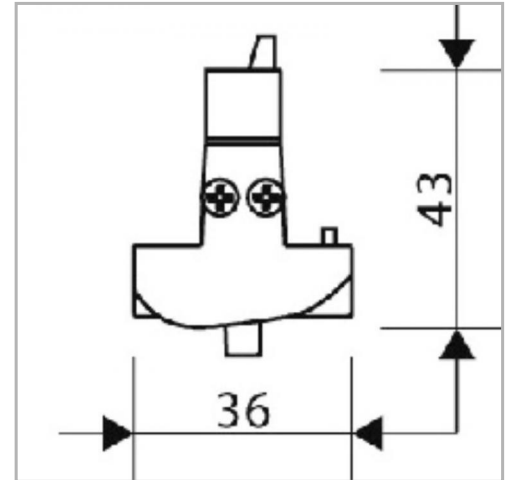

Eclairage > Luminaires > Plafonnier > Rail > INSIDE

DÉSIGNATION ARTICLE : [PROJECTEUR INSIDE XL ASG 13500LM 4000K 2890MM](#)

PHOTOS ET SCHÉMAS

CARACTÉRISTIQUES DÉTAILLÉES

Code article	31281567
EAN 13	3262571122728
Classe de protection	1
Fréquence	50 Hz
IK	05
Tension	230 V
Puissance	96 W
Flux lumineux	10800 Lm
Température de fonctionnement	0/+35 °C °C
Température de couleur	4000 K
MacAdam	3
UGR	<22
IRC	>90

CARACTÉRISTIQUES GÉNÉRALES
LAMDA FIRST

Non

TECHNIQUE ET INSTALLATION

Le luminaire INSIDE ne peut-être installé entre deux éléments de rail.

REMARQUE / NOTA

Article sur commande, consultez-nous.

GARANTIE

5 ans