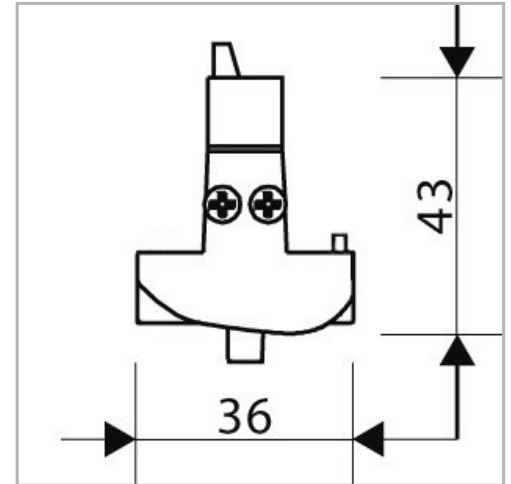

Eclairage > Luminaires > Plafonnier > Rail > INSIDE

DÉSIGNATION ARTICLE : [PROJECTEUR INSIDE L ASD 5160LM 60W 3000K 2890MM](#)

PHOTOS ET SCHÉMAS

CARACTÉRISTIQUES DÉTAILLÉES

Code article **31281588**

EAN 13 **3262571146489**

Distribution **ASUPPMG**

MacAdam **3**

UGR **<22**

CARACTÉRISTIQUES GÉNÉRALES

LAMDA FIRST

Non

TECHNIQUE ET INSTALLATION

Le luminaire INSIDE ne peut-être installé entre deux éléments de rail.