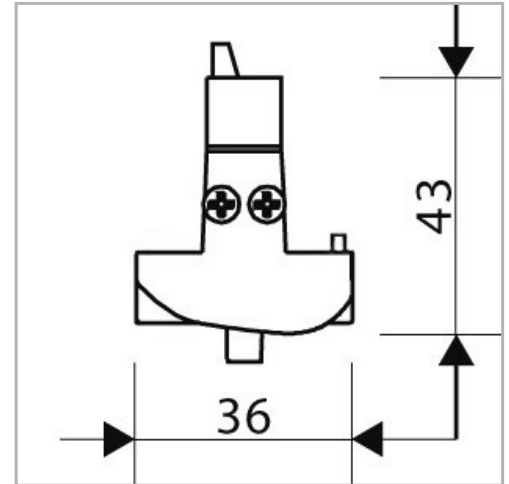

Eclairage > Luminaires > Plafonnier > Rail > INSIDE

DÉSIGNATION ARTICLE : [PROJECTEUR INSIDE L ASD 5160LM 60W 3000K 2890MM](#)

PHOTOS ET SCHÉMAS

CARACTÉRISTIQUES DÉTAILLÉES

Code article **31281588**

EAN 13 **3262571146489**

Répartition lumineuse **Asymétrique**

MacAdam **3**

CARACTÉRISTIQUES GÉNÉRALES

LAMDA FIRST

Non

TECHNIQUE ET INSTALLATION

Le luminaire INSIDE ne peut-être installé entre deux éléments de rail.

REMARQUE / NOTA