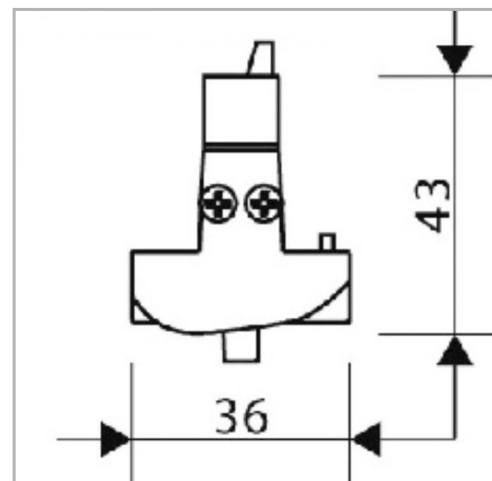

Eclairage > Luminaires > Plafonnier > Rail > INSIDE

**DÉSIGNATION ARTICLE :** [PROJECTEUR INSIDE L ASG 3096LM 36W 3000K 1770MM](#)

**PHOTOS ET SCHÉMAS**

**CARACTÉRISTIQUES DÉTAILLÉES**

Code article **31281590**

EAN 13 **3262571146496**

Fréquence **50 Hz**

IK **05**

Tension **230 V**

Détecteur **NON**

Gradation **ON/OFF**

Intérieur ou extérieur **intérieur**

Poids article **3,000 Kg**