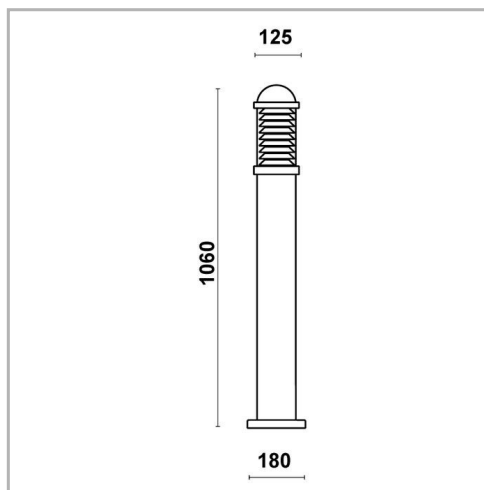

Eclairage > Luminaires > Borne > Semelle > MINUS

DÉSIGNATION ARTICLE : [BORNE MINUS ANTH H870MM](#)

PHOTOS ET SCHÉMAS

CARACTÉRISTIQUES DÉTAILLÉES

Code article **31281640**

EAN 13 **3262571157744**

Couleur **gris**

Classe de protection **1**

Fréquence **50 Hz**

IK **08**

Tension **230 V**

Puissance **52 W**

Flux lumineux **700 Lm**

Température de couleur **ASUPPMG K**

Distribution **ASUPPMG**

CARACTÉRISTIQUES GÉNÉRALES

LAMDA FIRST

Non

TECHNIQUE ET INSTALLATION

Équipement avec un cordon souple de longueur 0,50m.

REMARQUE / NOTA

- coloris blanc ou noir.

GARANTIE