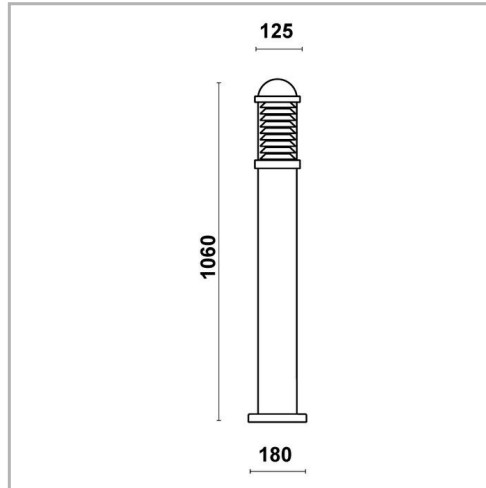

Eclairage > Luminaires > Borne > Semelle > MINUS

DÉSIGNATION ARTICLE : [BORNE MINUS ANTH H870MM](#)

PHOTOS ET SCHÉMAS

CARACTÉRISTIQUES DÉTAILLÉES

Code article	31281640
EAN 13	3262571157744
Classe de protection	1
Fréquence	50 Hz
IK	08
Tension	230 V
Puissance	52W halo max W
Flux lumineux	700 Lm
MacAdam	3
IRC	80
IP	54
Groupe de risque	1

CARACTÉRISTIQUES GÉNÉRALES
LAMDA FIRST

Non

TECHNIQUE ET INSTALLATION

Équipement avec un cordon souple de longueur 0,50m.

REMARQUE / NOTA

- coloris blanc ou noir.

GARANTIE

5 ans

CARACTÉRISTIQUES DÉTAILLÉES

Durée de vie (Lxx Bxx) **100 ans pour source ø48mm**

Pré-câblé **1**

Si pré-câblé :
longueur du câble **0,5 m**

Détecteur **NON**

Gradation **ON/OFF**

Intérieur ou
extérieur **extérieur**

Culot **E27**

Poids article **3,400 Kg**

TÉLÉCHARGEMENT

[↓ PAGE CATALOGUE \(0.43 MO\)](#) 

[↓ VISUELS \(1.669 MO\)](#) 