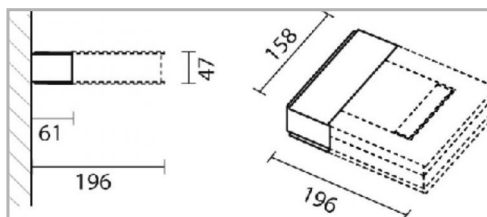

Eclairage > Luminaires > Borne > Semelle > BORNEO

DÉSIGNATION ARTICLE : [TETE DE BORNE MONO NOIR 12W](#)

PHOTOS ET SCHÉMAS

CARACTÉRISTIQUES DÉTAILLÉES

Code article **31281706**

EAN 13 **3262571126221**

Classe de protection **1**

IK **10**

Puissance **12 W**

Flux lumineux **1080 Lm**

Température de couleur **3000 K**

MacAdam **3**

IRC **85**

IP **66**

CARACTÉRISTIQUES GÉNÉRALES