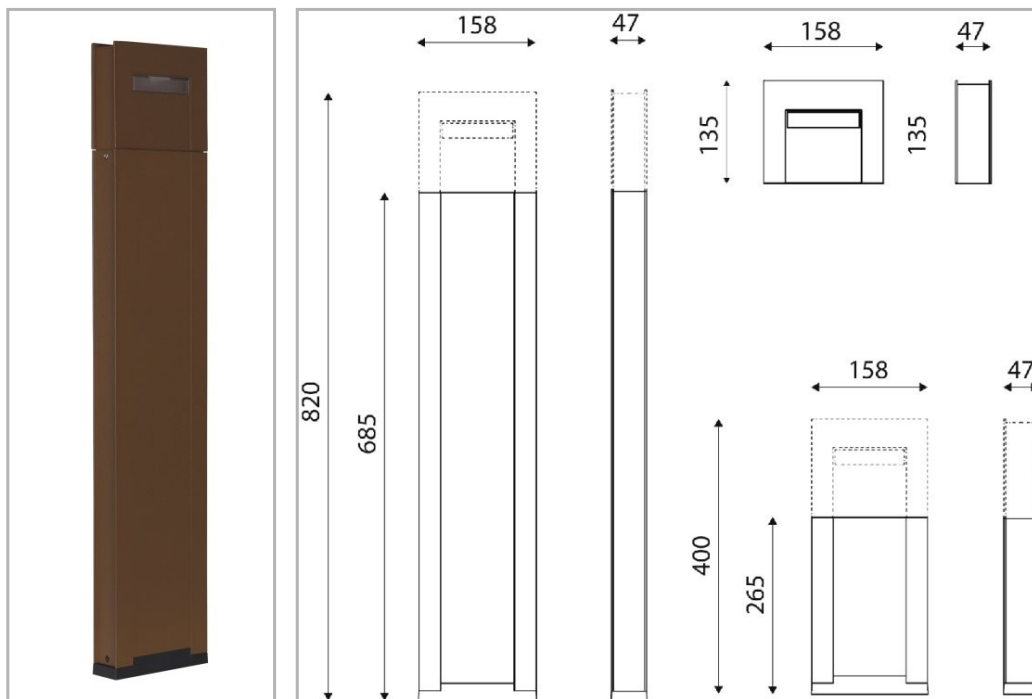

Eclairage &gt; Luminaires &gt; Borne &gt; Semelle &gt; BORNEO

DÉSIGNATION ARTICLE : [BORNE BORNEO NOIR 265MM](#)

## PHOTOS ET SCHÉMAS

## CARACTÉRISTIQUES DÉTAILLÉES

Code article	31281733
EAN 13	3262571126269
Poids article	0,800 Kg