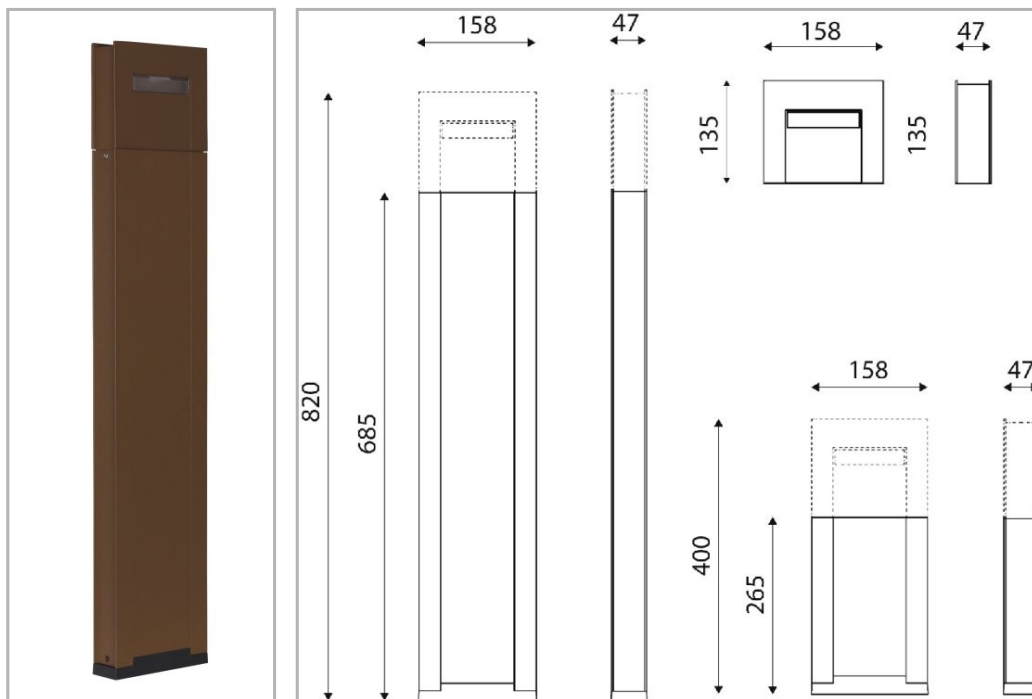

Eclairage > Luminaires > Borne > Semelle > BORNEO

DÉSIGNATION ARTICLE : [BORNE BORNEO ROUILLE 685MM](#)

PHOTOS ET SCHÉMAS

CARACTÉRISTIQUES DÉTAILLÉES

Code article	31281736
EAN 13	3262571126276
Poids article	1,800 Kg

CARACTÉRISTIQUES GÉNÉRALES

LAMDA FIRST
Non

TÉLÉCHARGEMENT

↓ [VISUELS \(0.091 MO\)](#)