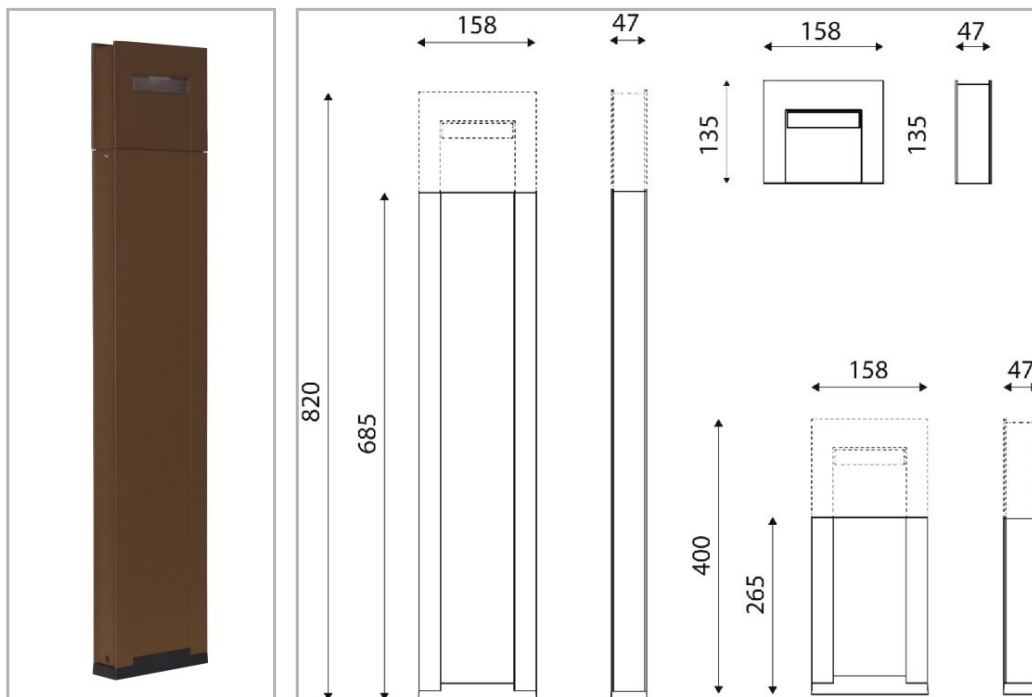

Eclairage > Luminaires > Borne > Semelle > BORNEO

DÉSIGNATION ARTICLE : [BORNE BORNEO NOIR 685MM](#)

PHOTOS ET SCHÉMAS

CARACTÉRISTIQUES DÉTAILLÉES

| | |
|---------------|---------------|
| Code article | 31281739 |
| EAN 13 | 3262571126283 |
| Poids article | 1,800 Kg |

CARACTÉRISTIQUES GÉNÉRALES

LAMDA FIRST
Non

TÉLÉCHARGEMENT

[VISUELS \(0.091 MO\)](#)