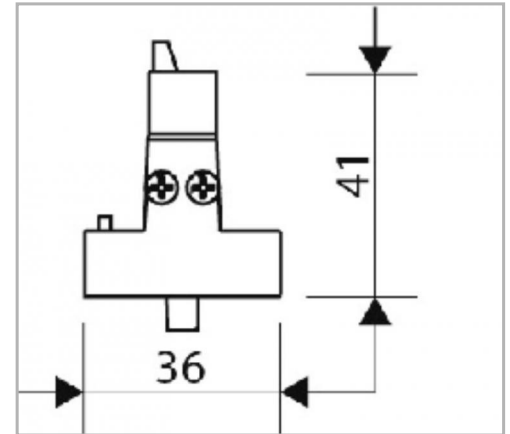

Eclairage > Luminaires > Plafonnier > Rail > INSIDE

PHOTOS ET SCHÉMAS

CARACTÉRISTIQUES DÉTAILLÉES

Code article	31281860
EAN 13	3262571146502
Classe de protection	1
Fréquence	50 Hz
IK	04
Tension	230 V
Puissance	12 W
Flux lumineux	1077 Lm
Température de fonctionnement	0/+35 °C °C
Température de couleur	4000 K
Répartition lumineuse	Direct ou symétrique
MacAdam	3
UGR	<22
IRC	>90

CARACTÉRISTIQUES GÉNÉRALES
LAMDA FIRST

Non

TECHNIQUE ET INSTALLATION

Le luminaire INSIDE ne peut-être installé entre deux éléments de rail.

REMARQUE / NOTA

Article sur commande, consultez-nous.

GARANTIE

5 ans