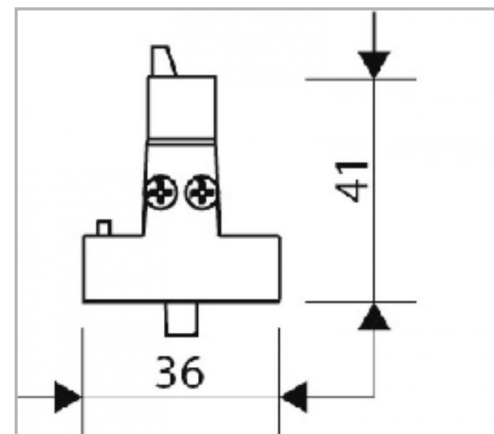

Eclairage > Luminaires > Plafonnier > Rail > INSIDE

PHOTOS ET SCHÉMAS

CARACTÉRISTIQUES DÉTAILLÉES

Code article	31281864
EAN 13	3262571146533
Classe de protection	1
Fréquence	50 Hz
IK	04
Tension	230 V
Puissance	30 W
Flux lumineux	2692 Lm
Température de fonctionnement	0/+35 °C °C
Température de couleur	4000 K
Distribution	direct / indirect
MacAdam	3
UGR	<22
IRC	>90

CARACTÉRISTIQUES GÉNÉRALES
LAMDA FIRST

Non

TECHNIQUE ET INSTALLATION

Le luminaire INSIDE ne peut-être installé entre deux éléments de rail.

REMARQUE / NOTA

Article sur commande, consultez-nous.

GARANTIE

5 ans