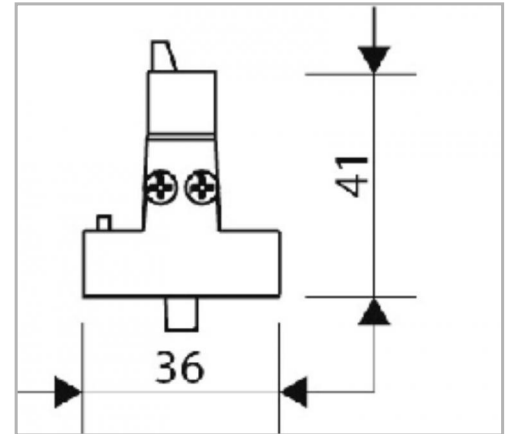

Eclairage > Luminaires > Plafonnier > Rail > INSIDE

PHOTOS ET SCHÉMAS

CARACTÉRISTIQUES DÉTAILLÉES

Code article	31281868
EAN 13	3262571146526
Classe de protection	1
Fréquence	50 Hz
IK	04
Tension	230 V
Puissance	60 W
Flux lumineux	5385 Lm
Température de fonctionnement	0/+35 °C °C
Température de couleur	4000 K
Répartition lumineuse	Direct ou symétrique
MacAdam	3
UGR	<22
IRC	>90

CARACTÉRISTIQUES GÉNÉRALES
LAMDA FIRST

Non

TECHNIQUE ET INSTALLATION

Le luminaire INSIDE ne peut-être installé entre deux éléments de rail.

REMARQUE / NOTA

Article sur commande, consultez-nous.

GARANTIE

5 ans