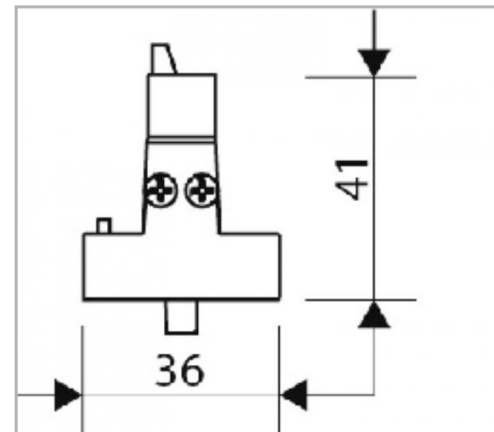

Eclairage > Luminaires > Plafonnier > Rail > INSIDE

**PHOTOS ET SCHÉMAS**

**CARACTÉRISTIQUES DÉTAILLÉES**

Code article	<b>31281870</b>
EAN 13	<b>3262571146519</b>
Classe de protection	<b>1</b>
Fréquence	<b>50 Hz</b>
IK	<b>04</b>
Tension	<b>230 V</b>
Puissance	<b>78 W</b>
Flux lumineux	<b>7000 Lm</b>
Température de fonctionnement	<b>0/+35 °C °C</b>
Température de couleur	<b>4000 K</b>
Répartition lumineuse	<b>Direct ou symétrique</b>
MacAdam	<b>3</b>
UGR	<b>&lt;22</b>
IRC	<b>&gt;90</b>

**CARACTÉRISTIQUES GÉNÉRALES**
**LAMDA FIRST**

Non

**TECHNIQUE ET INSTALLATION**

Le luminaire INSIDE ne peut-être installé entre deux éléments de rail.

**REMARQUE / NOTA**

Article sur commande, consultez-nous.