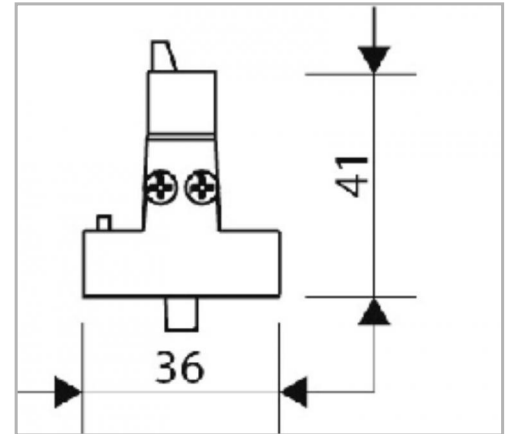

Eclairage > Luminaires > Plafonnier > Rail > INSIDE

PHOTOS ET SCHÉMAS

CARACTÉRISTIQUES DÉTAILLÉES

Code article	31281870
EAN 13	3262571146519
IK	04
Flux lumineux	7000 Lm
MacAdam	3
IP	40
Détecteur	NON
Gradation	ON/OFF
Intérieur ou extérieur	intérieur
Poids article	4,000 Kg

CARACTÉRISTIQUES GÉNÉRALES
LAMDA FIRST

Non

TECHNIQUE ET INSTALLATION

Le luminaire INSIDE ne peut-être installé entre deux éléments de rail.

REMARQUE / NOTA

Article sur commande, consultez-nous.

GARANTIE

5 ans