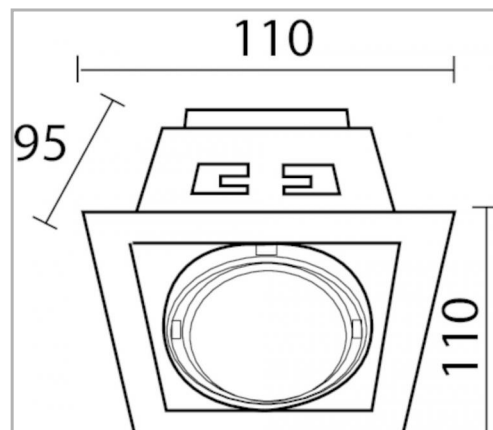

Eclairage > Luminaires > Downlight > Encastré > TENDANCE II E

DÉSIGNATION ARTICLE : [DOWNLIGHT TENDANCE II 9W](#)

PHOTOS ET SCHÉMAS

CARACTÉRISTIQUES DÉTAILLÉES

Code article **31282644**

EAN 13 **3262571122957**

IK **02**

Flux lumineux **1030 Lm**

IP **20**

Détecteur **NON**

Gradation **ON/OFF**

Intérieur ou extérieur **intérieur**

Poids article **1,000 Kg**

TÉLÉCHARGEMENT