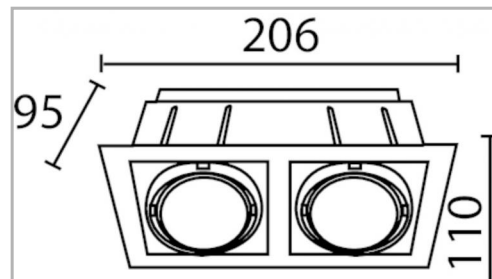

## PHOTOS ET SCHÉMAS

## CARACTÉRISTIQUES DÉTAILLÉES

Code article **31282652**EAN 13 **3262571122971**IK **02**Flux lumineux **2x1030 Lm**Détecteur **NON**Gradation **ON/OFF**Intérieur ou extérieur **intérieur**Poids article **1,700 Kg**