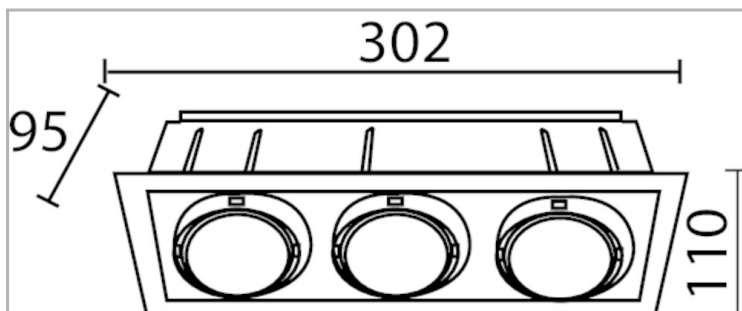

Eclairage > Luminaires > Downlight > Encastré > TENDANCE II E

DÉSIGNATION ARTICLE : [DOWNLIGHT TENDANCE II 3x6W](#)

PHOTOS ET SCHÉMAS

CARACTÉRISTIQUES DÉTAILLÉES

Code article **31282656**

EAN 13 **3262571122988**

IK **02**

Flux lumineux **3x760 Lm**

IP **20**

Détecteur **NON**

Gradation **ON/OFF**

Intérieur ou extérieur **intérieur**

Poids article **2,300 Kg**

TÉLÉCHARGEMENT