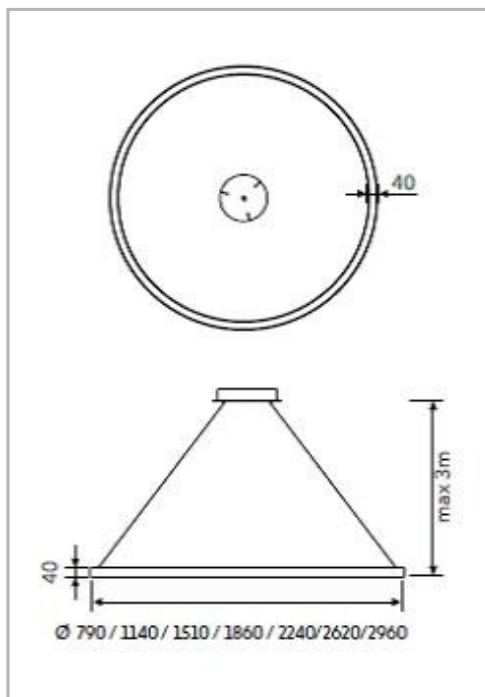

Eclairage > Luminaires > Plafonnier > Suspendu > ANO

DÉSIGNATION ARTICLE : [PLAFONNIER ANO NOIR DIRECT 77W 7708LM 930](#)
PHOTOS ET SCHÉMAS

CARACTÉRISTIQUES DÉTAILLÉES

 Code article **31283030**

 EAN 13 **3262571190581**