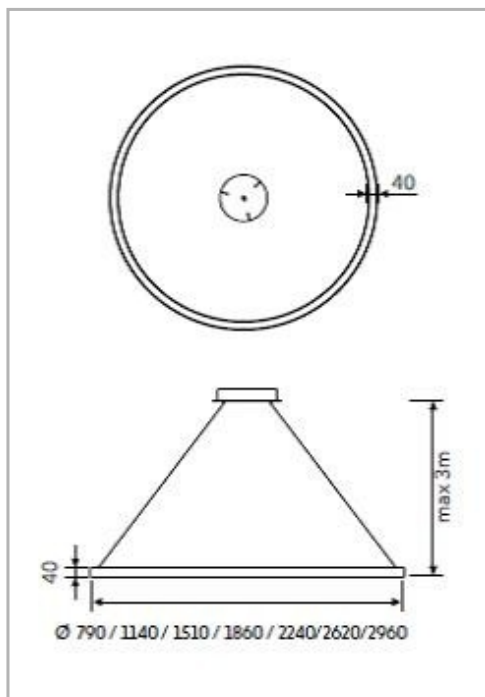

Eclairage > Luminaires > Plafonnier > Suspendu > ANO

DÉSIGNATION ARTICLE : [PLAFONNIER ANO BLANC DIRECT 58W 6210LM 940](#)
PHOTOS ET SCHÉMAS

CARACTÉRISTIQUES DÉTAILLÉES

 Code article **31283042**

 EAN 13 **3262571170866**