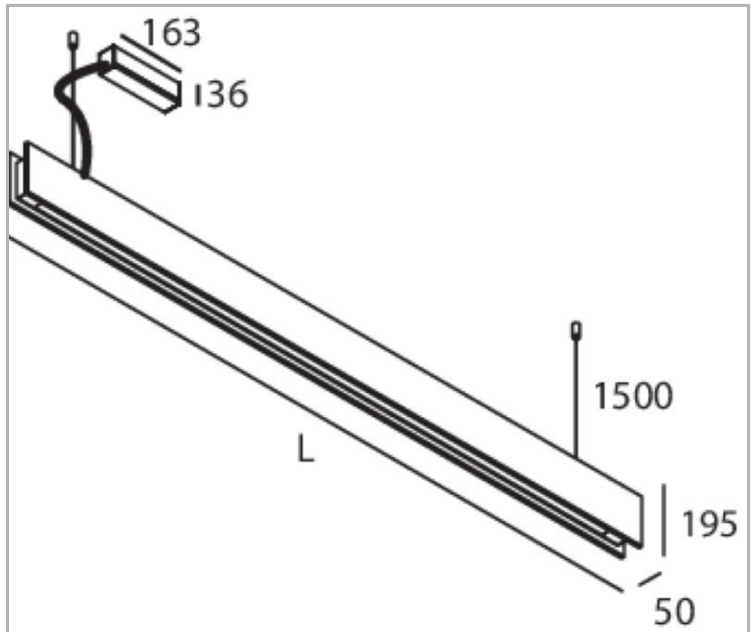

Eclairage > Luminaires > Plafonnier > Suspendu > CAMAO S

DÉSIGNATION ARTICLE : [PLAFONNIER CAMAO BLANC DIRECT 2900LM 4000K](#)

PHOTOS ET SCHÉMAS

CARACTÉRISTIQUES DÉTAILLÉES

Code article	31283166
EAN 13	3262571099198
Couleur	Blanc
Classe de protection	1
Fréquence	50Hz Hz
IK	04
Tension	230V V
Puissance	37 W
Flux lumineux	3000 Lm
Température de couleur	4000 K
MacAdam	3
IRC	>80

CARACTÉRISTIQUES GÉNÉRALES

GARANTIE
5 ans

CARACTÉRISTIQUES DÉTAILLÉES

IP	20
Groupe de risque	1
Durée de vie (Lxx Bxx)	50 000 heures L80 B10
Détecteur	NON
Gradation	ON/OFF
Intérieur ou extérieur	intérieur
Eclairage	direct ou symétrique Lux
Poids article	6,500 Kg