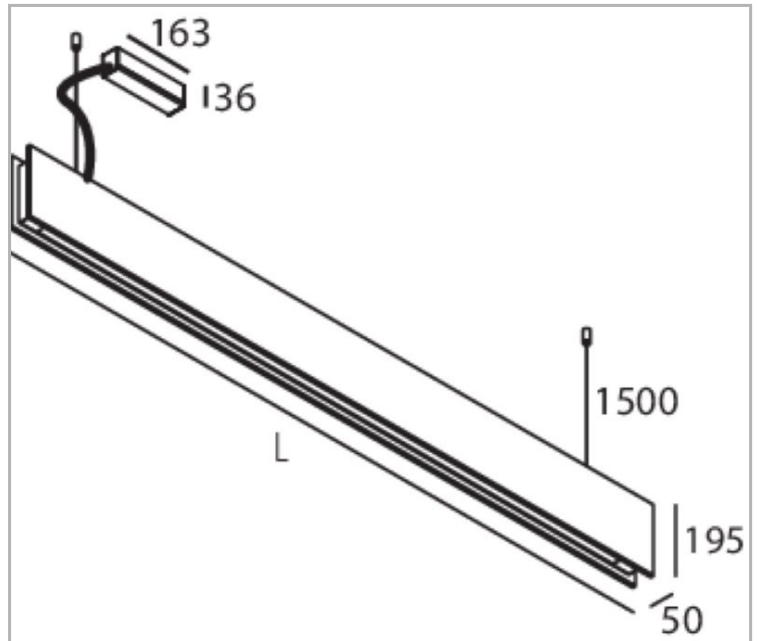

Eclairage > Luminaires > Plafonnier > Suspendu > CAMAO S

**DÉSIGNATION ARTICLE :** [PLAFONNIER CAMAO NOIR D/I 2440+1830LM 4000K](#)

**PHOTOS ET SCHÉMAS**

**CARACTÉRISTIQUES DÉTAILLÉES**

Code article	<b>31283171</b>
EAN 13	<b>3262571099204</b>
Couleur	<b>Noir</b>
Classe de protection	<b>1</b>
Fréquence	<b>50Hz Hz</b>
IK	<b>04</b>
Tension	<b>230V V</b>
Puissance	<b>28+22 W</b>
Flux lumineux	<b>2400/1800 Lm</b>
Température de couleur	<b>4000 K</b>
MacAdam	<b>3</b>
IRC	<b>&gt;80</b>

**CARACTÉRISTIQUES GÉNÉRALES**

**GARANTIE**  
5 ans

**CARACTÉRISTIQUES DÉTAILLÉES**

IP	<b>20</b>
Groupe de risque	<b>1</b>
Durée de vie (Lxx Bxx)	<b>50 000 heures L80 B10</b>
Détecteur	<b>NON</b>
Gradation	<b>ON/OFF</b>
Intérieur ou extérieur	<b>intérieur</b>
Eclairage	<b>direct et indirect Lux</b>
Poids article	<b>5,500 Kg</b>