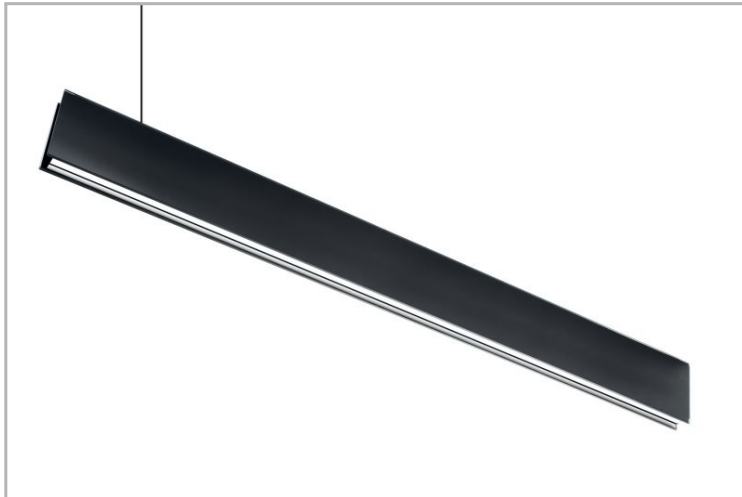

Eclairage > Luminaires > Plafonnier > Suspendu > CAMAO S

**DÉSIGNATION ARTICLE :** [PLAFONNIER CAMAO NOIR D/I 2440+1830LM 4000K](#)

**PHOTOS ET SCHÉMAS**

**CARACTÉRISTIQUES DÉTAILLÉES**

Code article	<b>31283171</b>
EAN 13	<b>3262571099204</b>
Couleur	<b>Noir</b>
Classe de protection	<b>1</b>
Fréquence	<b>50Hz Hz</b>
IK	<b>04</b>
Tension	<b>230V V</b>
Puissance	<b>28+22 W</b>
Flux lumineux	<b>2400/1800 Lm</b>
Température de couleur	<b>4000 K</b>
MacAdam	<b>3</b>
IRC	<b>&gt;80</b>