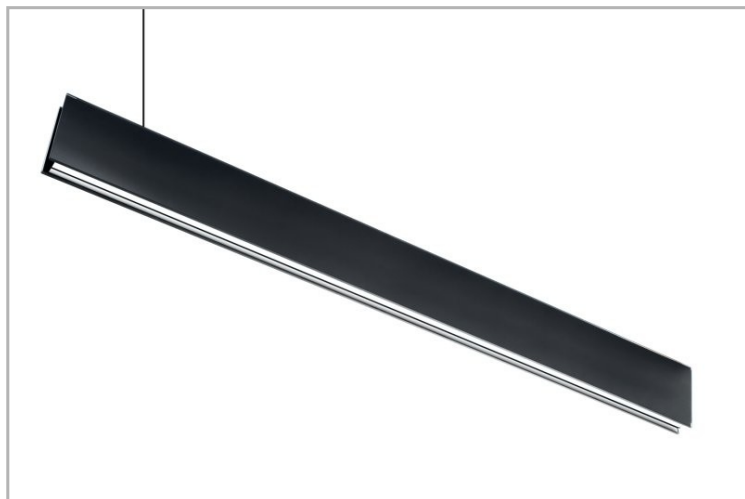

Eclairage > Luminaires > Plafonnier > Suspendu > CAMAO S

**DÉSIGNATION ARTICLE :** [PLAFONNIER CAMAO BLANC D/I 2440+1830LM 4000K](#)

**PHOTOS ET SCHÉMAS**

**CARACTÉRISTIQUES DÉTAILLÉES**

Code article	<b>31283175</b>
EAN 13	<b>3262571099228</b>
Couleur	<b>Blanc</b>
Classe de protection	<b>1</b>
Fréquence	<b>50Hz Hz</b>
IK	<b>04</b>
Tension	<b>230V V</b>
Puissance	<b>28+22 W</b>
Flux lumineux	<b>2400/1800 Lm</b>
Température de couleur	<b>4000 K</b>
MacAdam	<b>3</b>
IRC	<b>&gt;80</b>