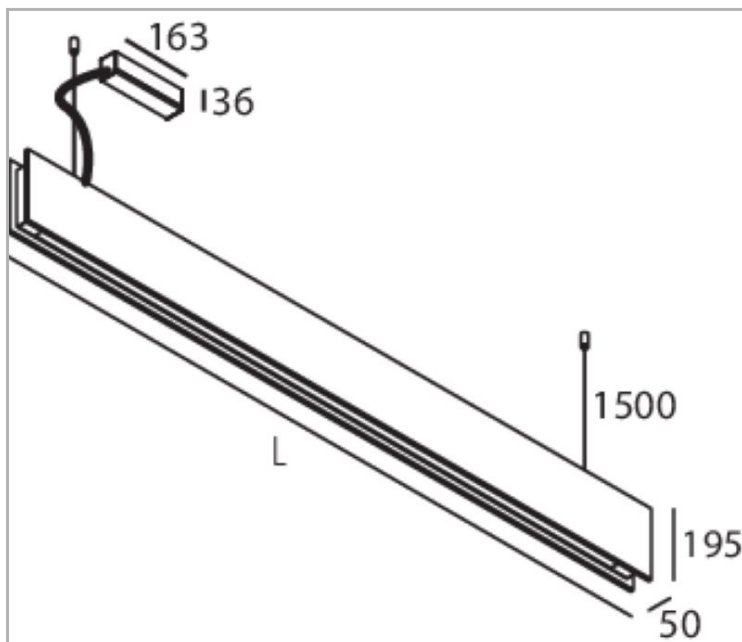

Eclairage > Luminaires > Plafonnier > Suspendu > CAMAO S

**DÉSIGNATION ARTICLE :** [PLAFONNIER CAMAO BLANC D/I 2440+1830LM 4000K](#)

**PHOTOS ET SCHÉMAS**

**CARACTÉRISTIQUES DÉTAILLÉES**

Code article	<b>31283175</b>
EAN 13	<b>3262571099228</b>
Couleur	<b>Blanc</b>
Classe de protection	<b>1</b>
Fréquence	<b>50Hz Hz</b>
IK	<b>04</b>
Tension	<b>230V V</b>
Puissance	<b>28+22 W</b>
Flux lumineux	<b>2400/1800 Lm</b>
Température de couleur	<b>4000 K</b>
MacAdam	<b>3</b>
IRC	<b>&gt;80</b>

## CARACTÉRISTIQUES DÉTAILLÉES

IP	20
Groupe de risque	1
Durée de vie (Lxx Bxx)	50 000 heures L80 B10
Détecteur	NON
Gradation	ON/OFF
Intérieur ou extérieur	intérieur
Eclairage	direct et indirect Lux
Poids article	5,5 Kg