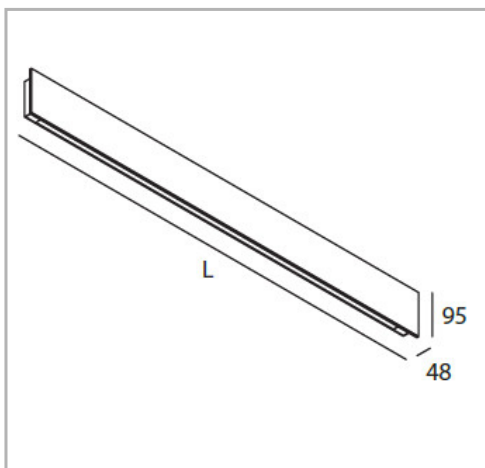

Eclairage > Luminaires > Applique > Saillie > CAMAO

DÉSIGNATION ARTICLE : [APPLIQUE ARCHI DIRECTE VERRE NOIR CAMAO 22W 1800LM 4000K](#)

PHOTOS ET SCHÉMAS

CARACTÉRISTIQUES DÉTAILLÉES

Code article **31283180**

Intérieur ou extérieur **intérieur**

Poids article **3,100 Kg**

TÉLÉCHARGEMENT

↓ [VISUELS \(0.216 MO\)](#)