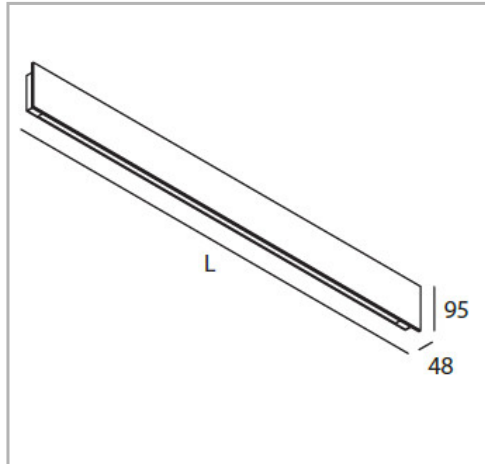

Eclairage > Luminaires > Applique > Saillie > CAMAO

DÉSIGNATION ARTICLE : [APPLIQUE ARCHI DIRECTE VERRE NOIR CAMAO 22W 1800LM 4000K](#)

PHOTOS ET SCHÉMAS

CARACTÉRISTIQUES DÉTAILLÉES

Code article **31283180**